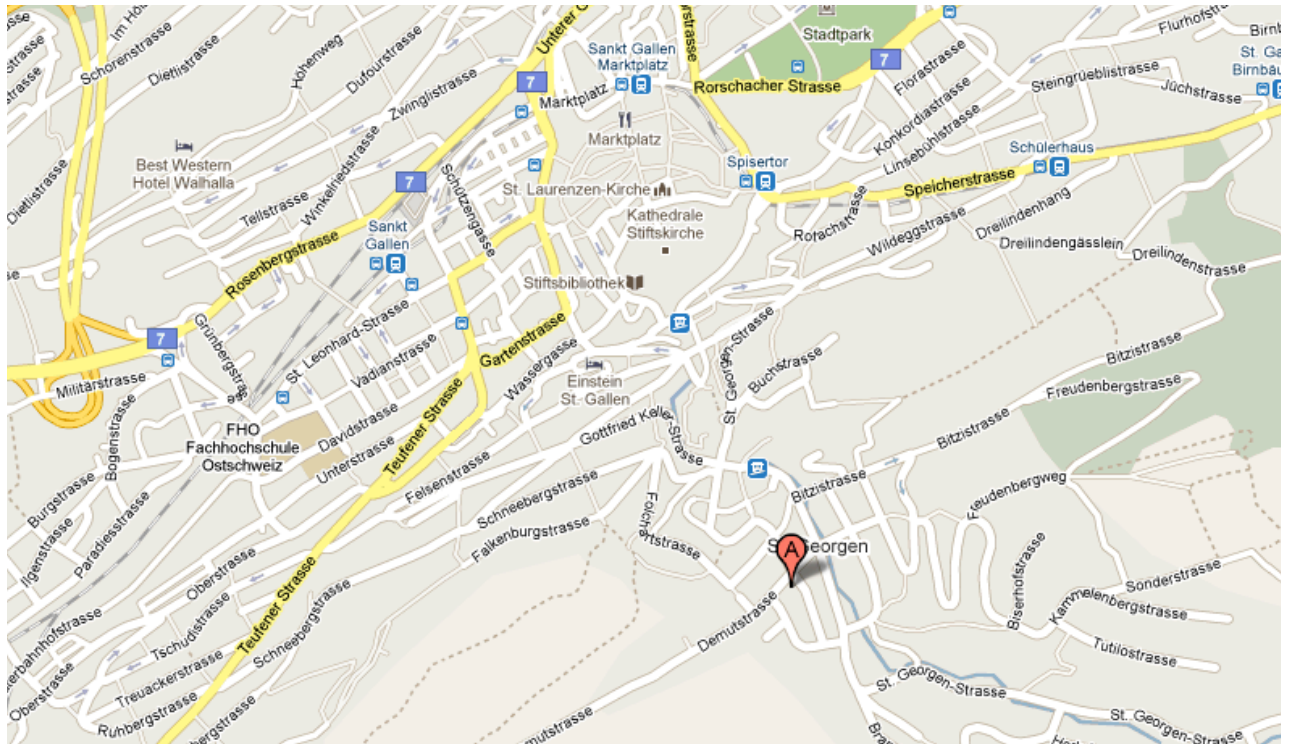

Lageplan

Anfahrt nach St. Gallen, St. Georgen, Wiesenstrasse 34

7 Minuten ab SG-Hauptbahnhof mit Buslinie 2 oder 8 „St. Georgen-Bach“ (Haltestelle Post St. Georgen)
Parkplätze in der blauen Zone genügend vorhanden. Parkkarten können vor Ort bezogen werden.