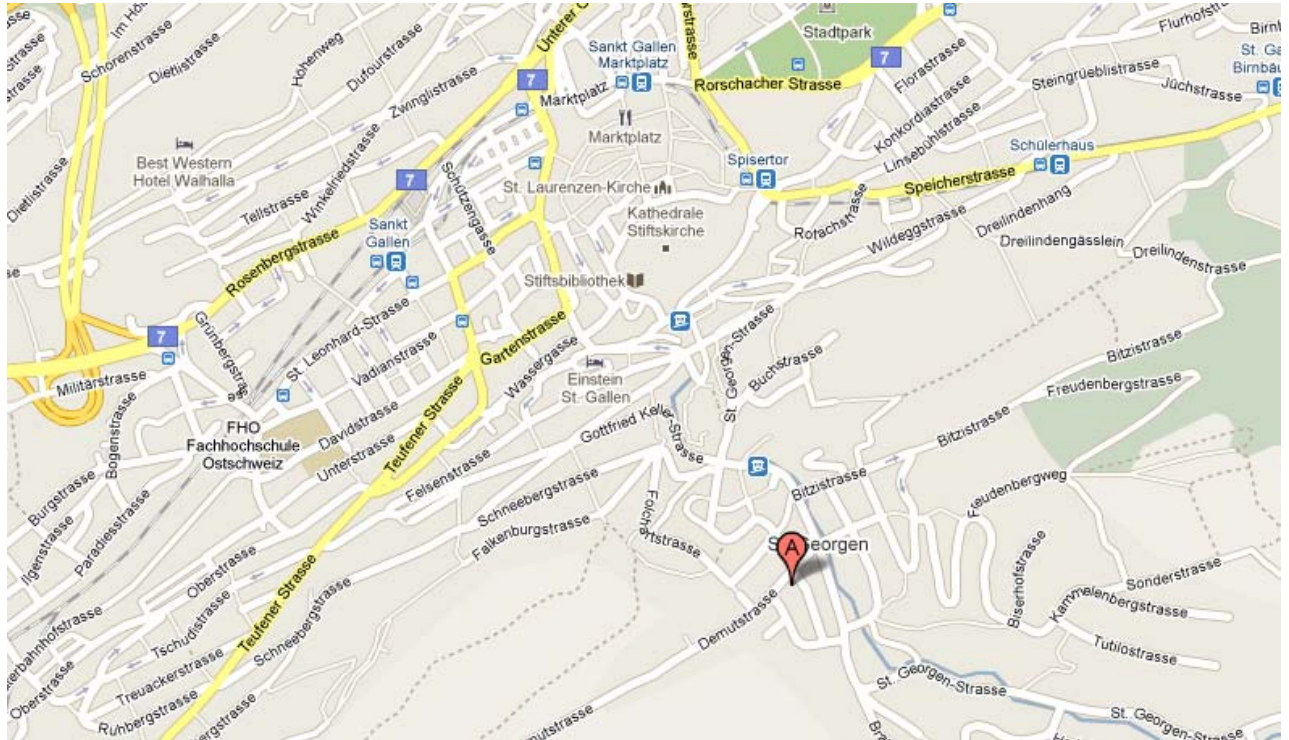

Lageplan

Anfahrt nach St. Gallen, St. Georgen, Wiesenstrasse 34

7 Minuten ab SG-Hauptbahnhof mit Buslinie 2 „St. Georgen-Bach“ (Haltestelle Post St. Georgen)
Parkplätze in der blauen Zone genügend vorhanden. Parkkarten können vor Ort bezogen werden.